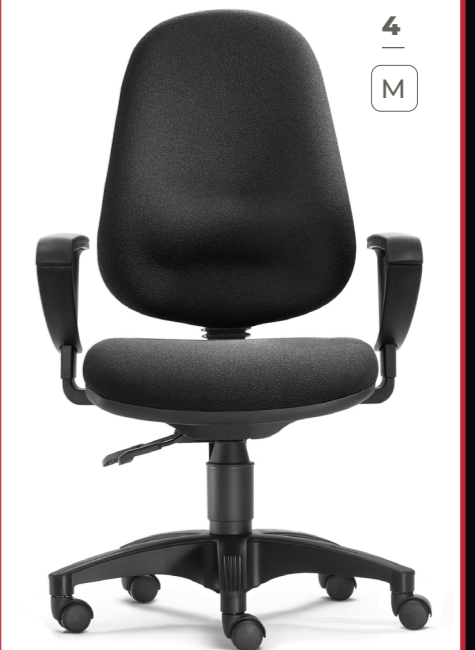

Abb. 1-5

**Sitzhöhe** stufenlos einstellbar.

**Sitztiefe** bis 6 bzw. 8 cm verstellbar.

**Höhenverstellbare Profi-Rückenlehne** mit integrierter Lordosenstütze und vollflächiger Rückenschale.

Abb. mit 2D-Armlehne [30] und XL Alu-FK [59-1],  
Sitzhöhe: 47-57 cm, Sitztiefeverstellung:  
bis 6 cm, Lehnenhöhe: 43-57 cm,  
Gesamthöhe: 90-114 cm

Sitzhöhe: 43-57 cm  
Lehnenhöhe: 50-60 cm  
Gesamthöhe: 95-118 cm

Maße:  
Sitzhöhe: 43-53 cm  
Lehnenhöhe: 49-56 cm  
Gesamthöhe: 92-109 cm  
in Stoffgruppe 1, 104 bordeaux

**2**  
**Lady Swing** mit 3D-Fitness-Mechanik.  
**Größe M** Standard  
Art.-Nr. **FM-69.100-M** € **630.-**

LADY Swing

**3**  
**Lady Chair** mit C130-Synchron-Mechanik.  
**Größe M** Standard  
Art.-Nr. **SY-69.100-M** € **590.-**

LADY Chair

Abb. mit Ring-Armlehne [24]  
Sitzhöhe: 43-56 cm, Lehnenhöhe: 49-56 cm,  
Gesamthöhe: 92-112 cm, Sitzflächen- und Rücken-  
lehnen-Neigung stufenlos und voneinander  
unabhängig einstellbar

**4**  
**Lady Aktiv** mit Relax-Mechanik.

**Größe M** Standard  
Art.-Nr. **RE-69.100-M** € **560.-**

LADY Aktiv

Sitzhöhe: 43-56 cm, Lehnenhöhe: 49-56 cm,  
Gesamthöhe: 92-112 cm, Rückenlehnen-Neigung  
stufenlos einstellbar